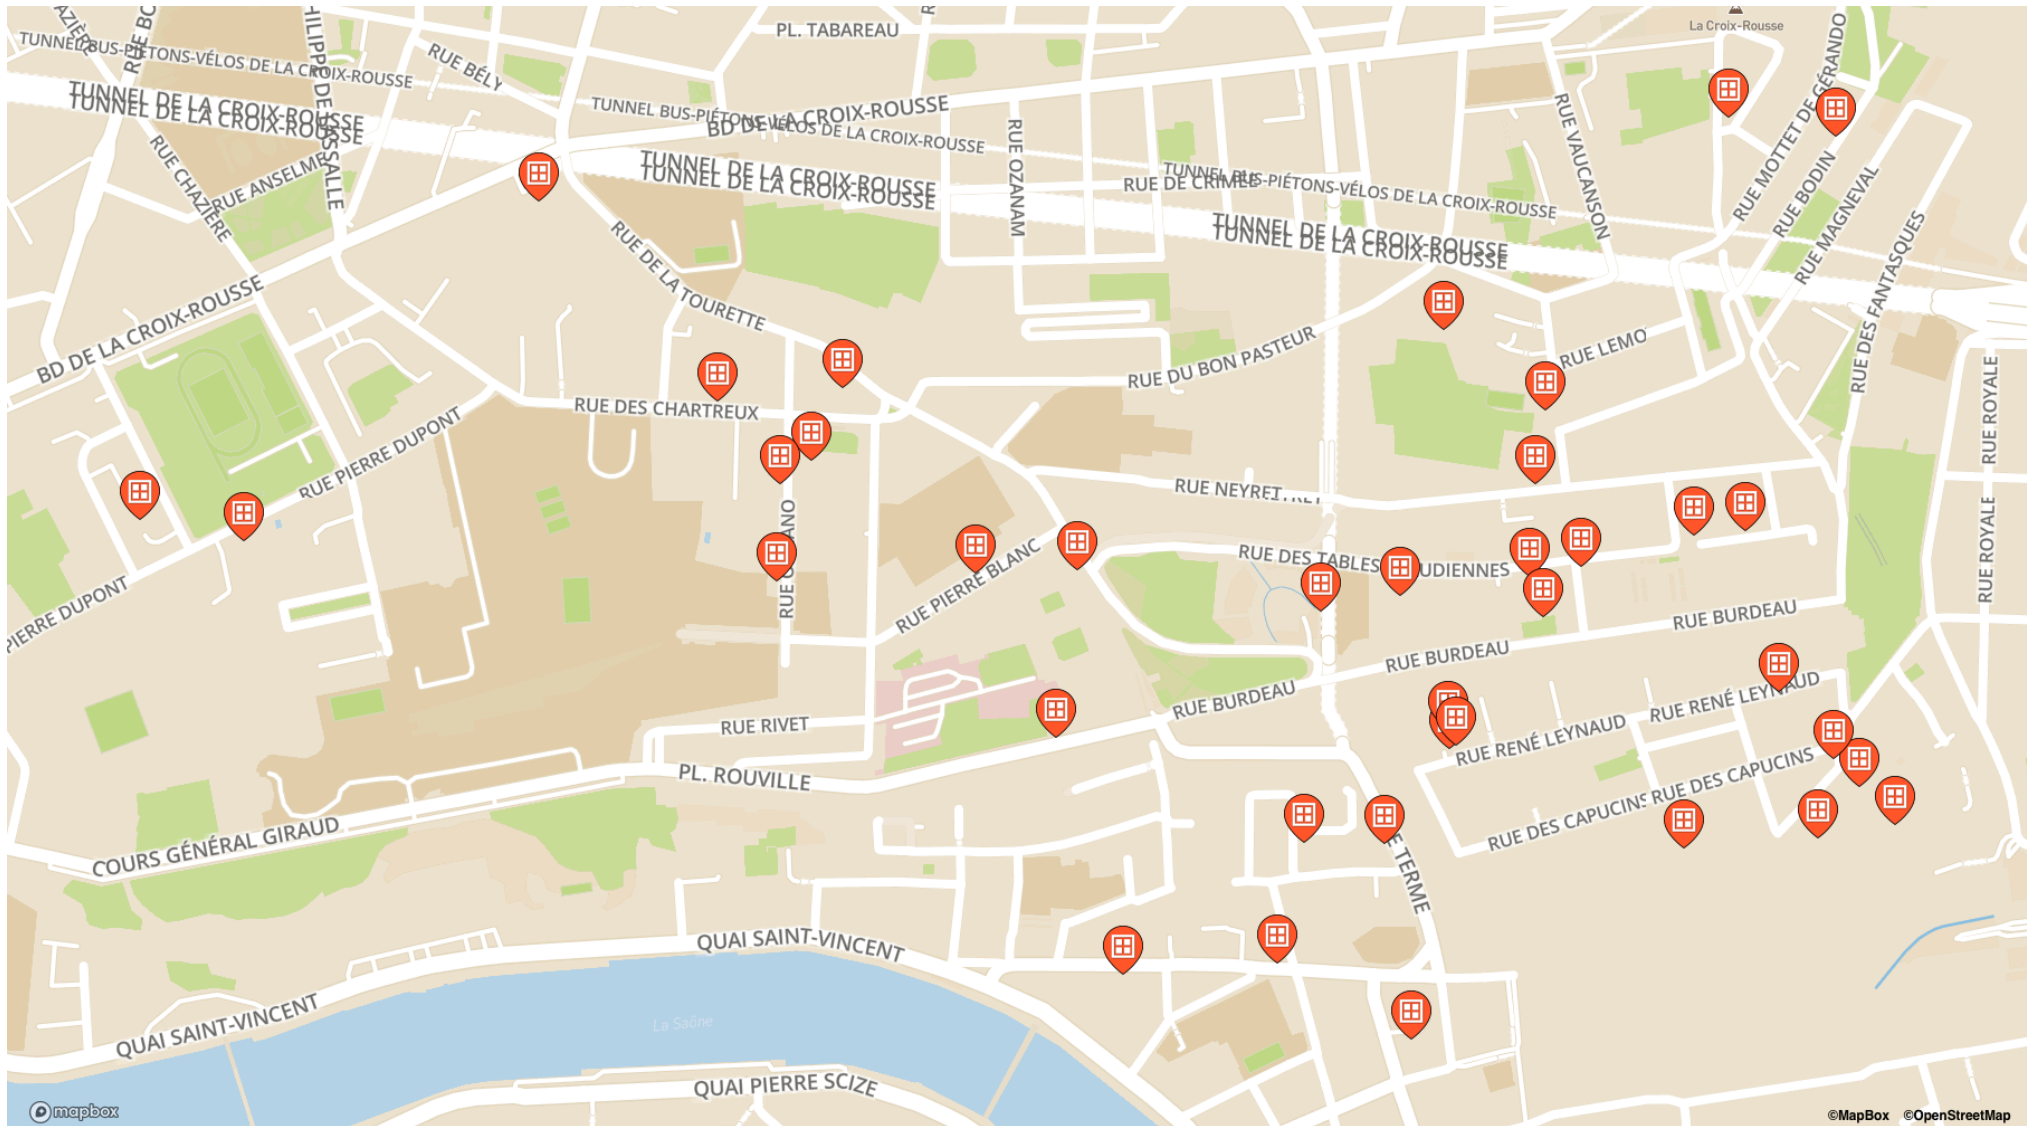

Lyon les Pentes 2019

9-10 Mar 2019, 19h-22h