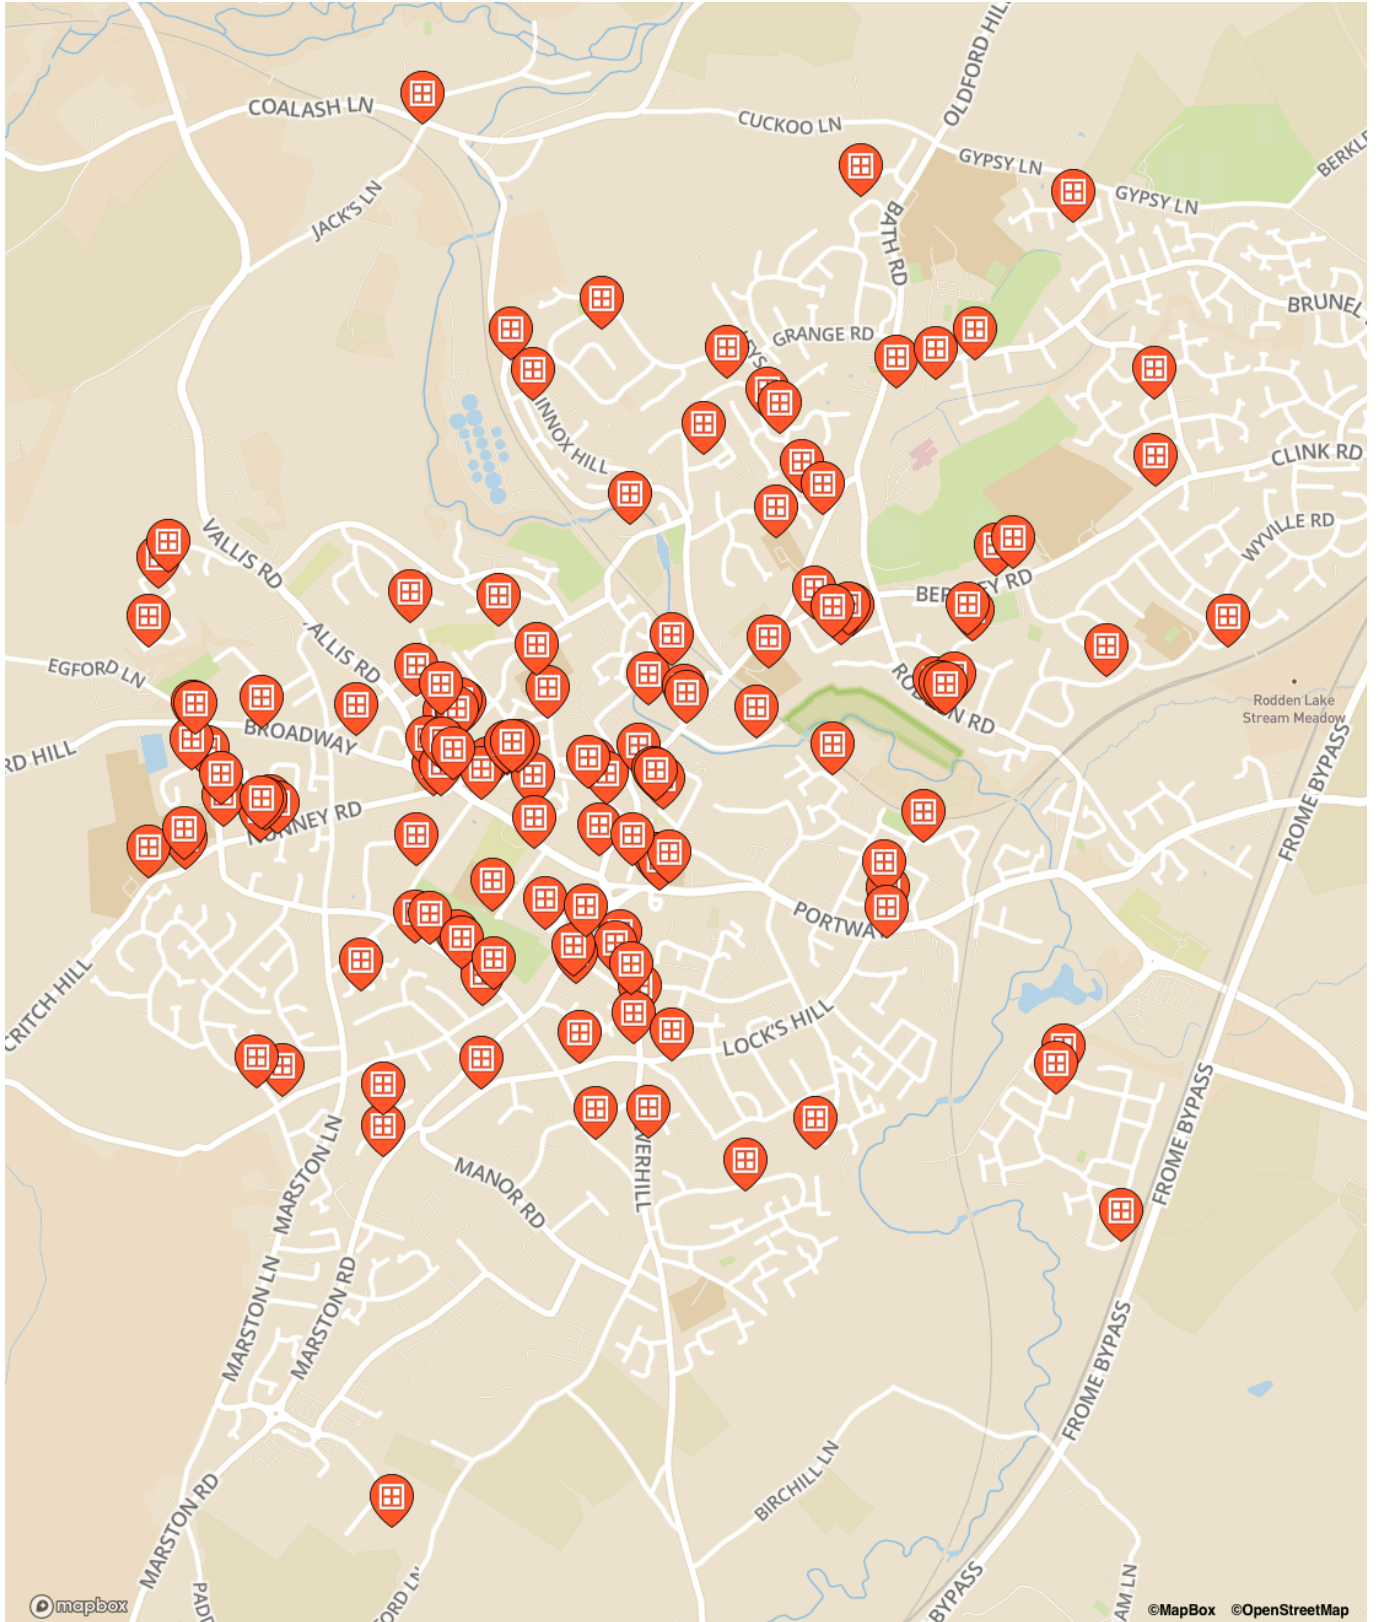

# Frome 2026

14-21 Mar 2026, 6pm - 9pm