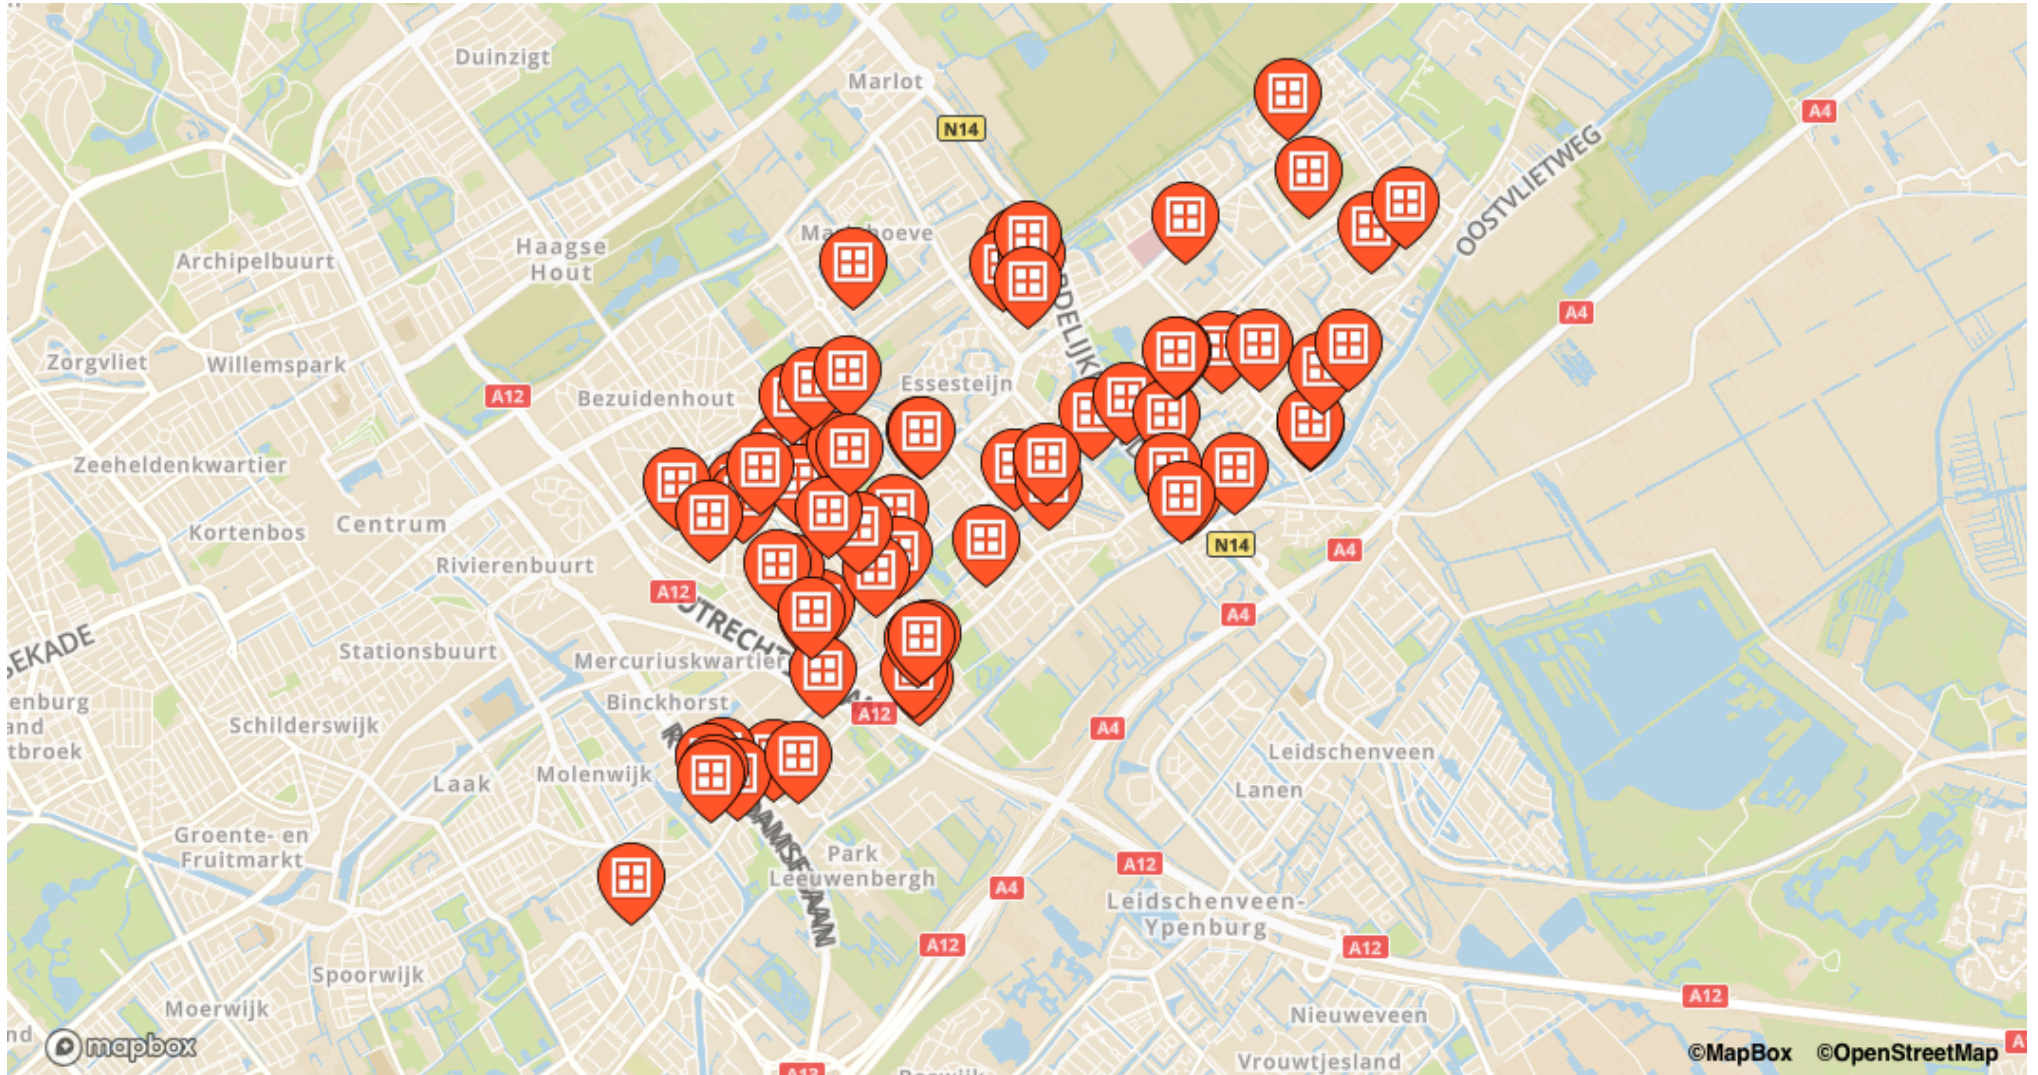

Leidschendam - Voorburg Window Wanderland

28 Feb-1 Mar 2026, 18.00 - 21.00 uur

Leidschendam - Voorburg Window Wanderland

28 Feb-1 Mar 2026, 18.00 - 21.00 uur

Windows on the map

Agrippinastraat

- 31, Agrippinastraat

Albert Verweystraat

- 89, Albert Verweystraat

Appelgaarde

- 3, Appelgaarde
- 71, Appelgaarde
- 297, Appelgaarde
- 335, Appelgaarde

Bilderdijkplein

- 29, Bilderdijkplein

Binckhorstlaan

- 28, Binckhorstlaan

Bruijnings Ingenhoeslaan

- 53, Bruijnings Ingenhoeslaan

Burgemeester Roeringlaan

- 6, Burgemeester Roeringlaan

Carelvosmaerstraat

- 1, Carelvosmaerstraat

Den Burghstraat

- 1, Den Burghstraat

Denburg

- 115, Denenburg

Elsbergstraat

- 4, Elsbergstraat

Emmastraat

- 15, Emmastraat

Fonteynenburghlaan

- 9, Fonteynenburghlaan
- 11, Fonteynenburghlaan