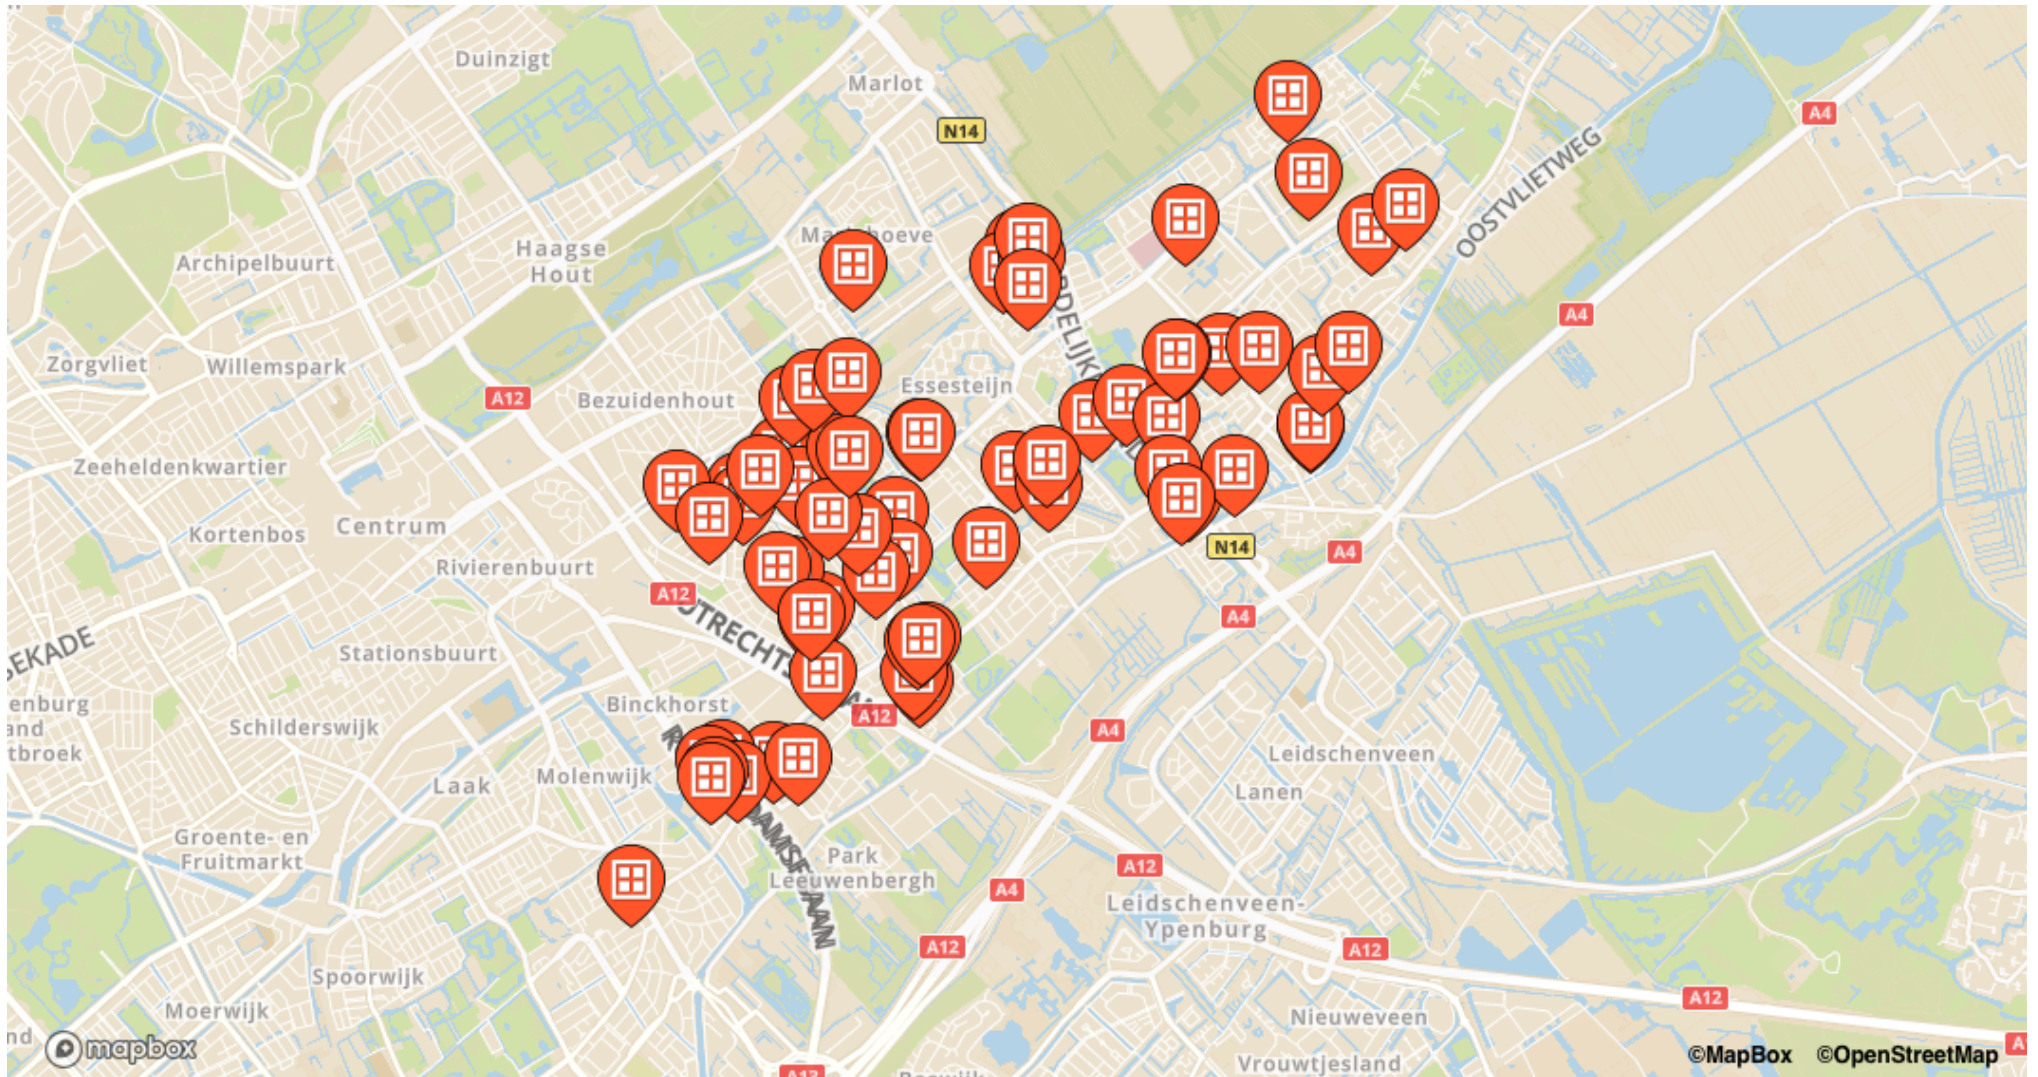

Leidschendam - Voorburg Window Wanderland

28 Feb-1 Mar 2026, 18.00 - 21.00 uur

Leidschendam - Voorburg Window Wanderland

28 Feb-1 Mar 2026, 18.00 - 21.00 uur

Windows on the map

Agrippinastraat

- 31, Agrippinastraat

Albert Verweystraat

- 89, Albert Verweystraat

Appelgaarde

- 3, Appelgaarde
- 71, Appelgaarde
- 297, Appelgaarde
- 335, Appelgaarde

Bilderdijkplein

- 29, Bilderdijkplein

Binckhorstlaan

- 28, Binckhorstlaan

Bruijnings Ingenhoeslaan

- 53, Bruijnings Ingenhoeslaan

Burgemeester Roeringlaan

- 6, Burgemeester Roeringlaan

Carelvosmaerstraat

- 1, Carelvosmaerstraat

Den Burghstraat

- 1, Den Burghstraat

Denburg

- 115, Denenburg

Elsbergstraat

- 4, Elsbergstraat

Emmastraat

- 15, Emmastraat

Fonteynenburghlaan

- 9, Fonteynenburghlaan
- 11, Fonteynenburghlaan