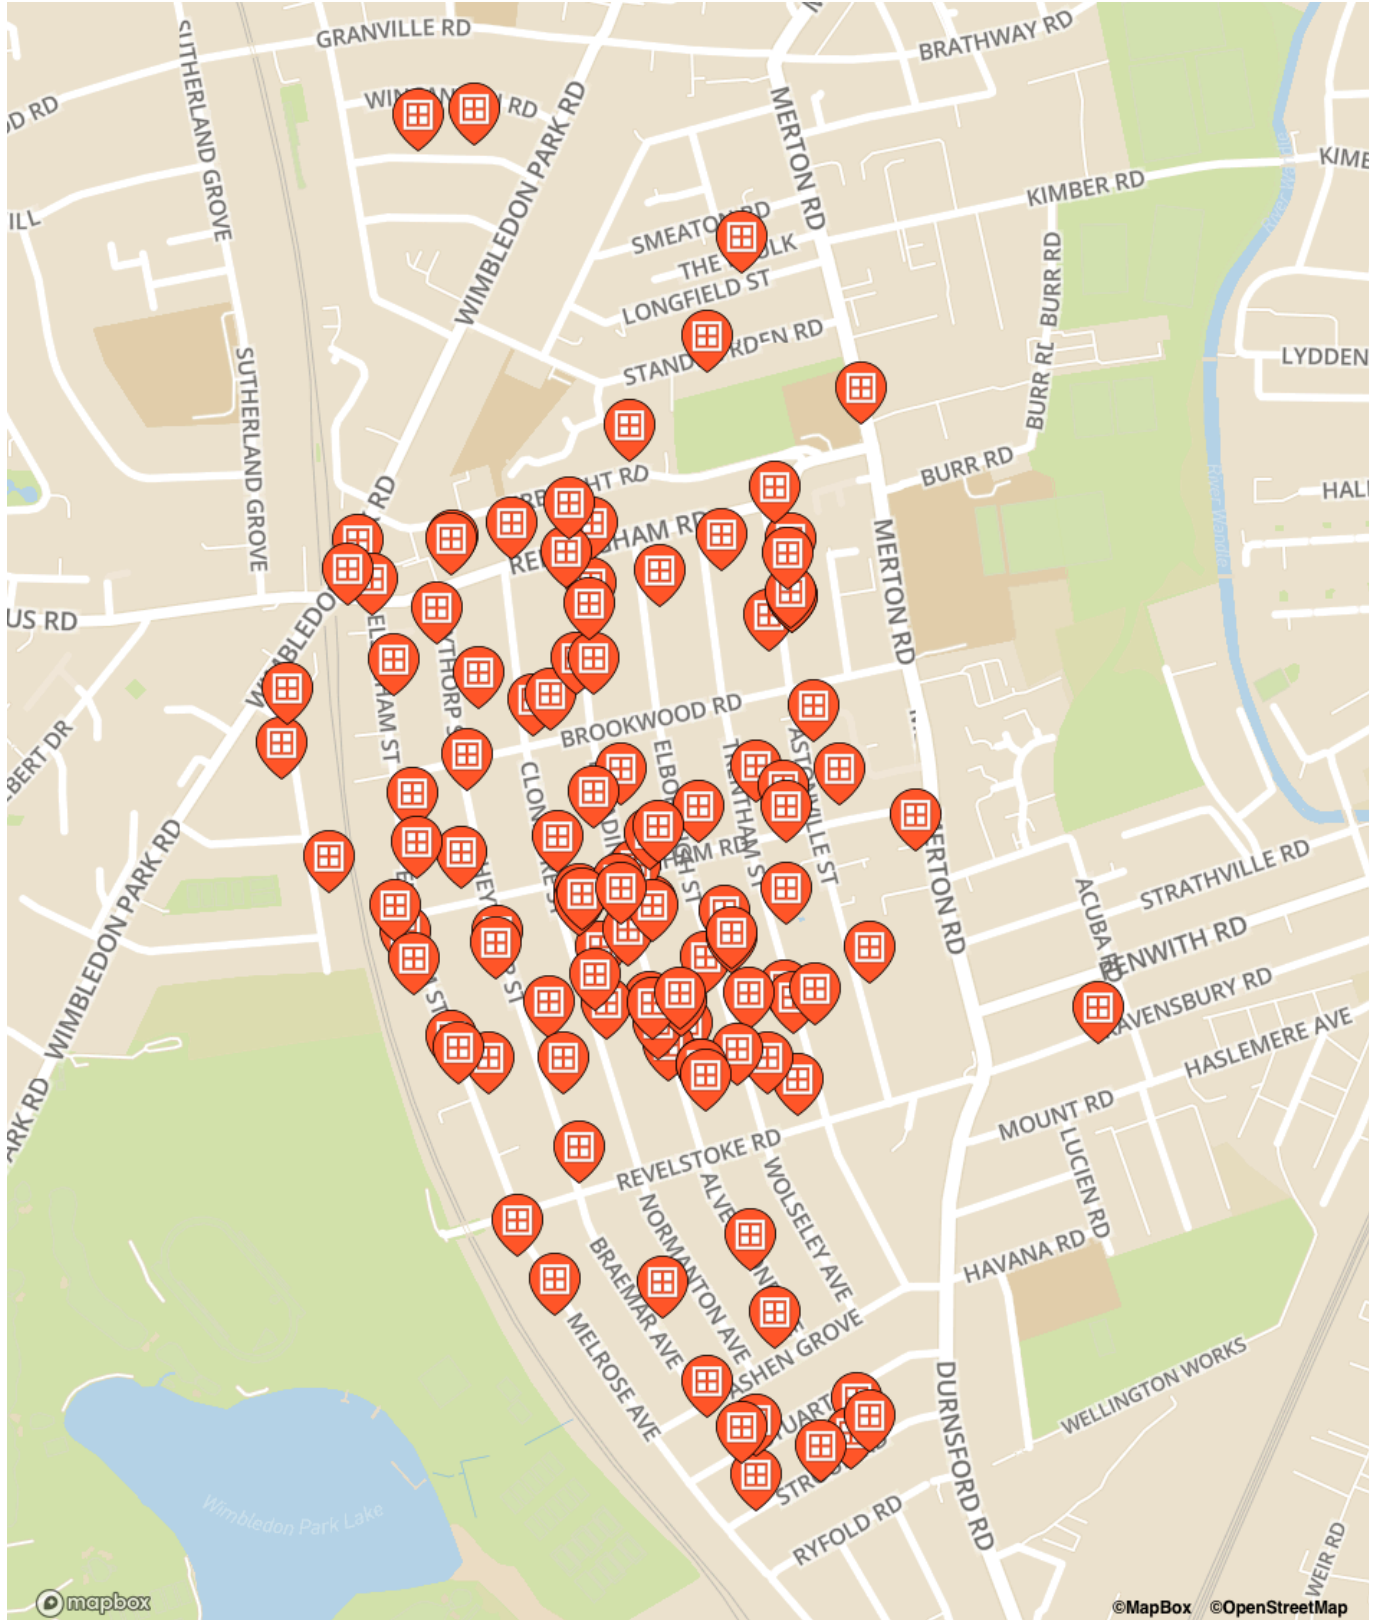

Southfields, London 2026

28 Feb-1 Mar 2026, 5.30pm-9pm

Southfields, London 2026

28 Feb-1 Mar 2026, 5.30pm-9pm

Windows on the map

Alverstone Avenue

35

Ashen Grove

10 / 51

Astonville Street

4A / 14 / 30 / 43 / 44 /
46A / 48 / 66 / 156

Braemar Avenue

26 / 57

Brookwood Road

23 / 27

Clonmore Street

87 / 89 / 91 / 115 / 121 /
137

Elborough Street

18 / 108 / 118 / 120 /
124 / 144 / 165 / 172

Elsenham Street

4 / 23 / 67 / 85 / 108 /
116 / 128 / 149 / 156 /
166

Engadine Street

3 / 7 / 18 / 26 / 41 / 70 /
73 / 85 / 88 / 91 / 93 /
104 / 106 / 109 / 137 /
139 / 141 / 144 / 148 /
151 / 158 / 176 / 176 /
180

Stroud Road

1 / 28 / 40 / 49 / 50

Stuart Road

10 / 16

Trentham Street

9 / 77 / 99 / 144 / 150 /
151

Wimbledon Park Road

245A