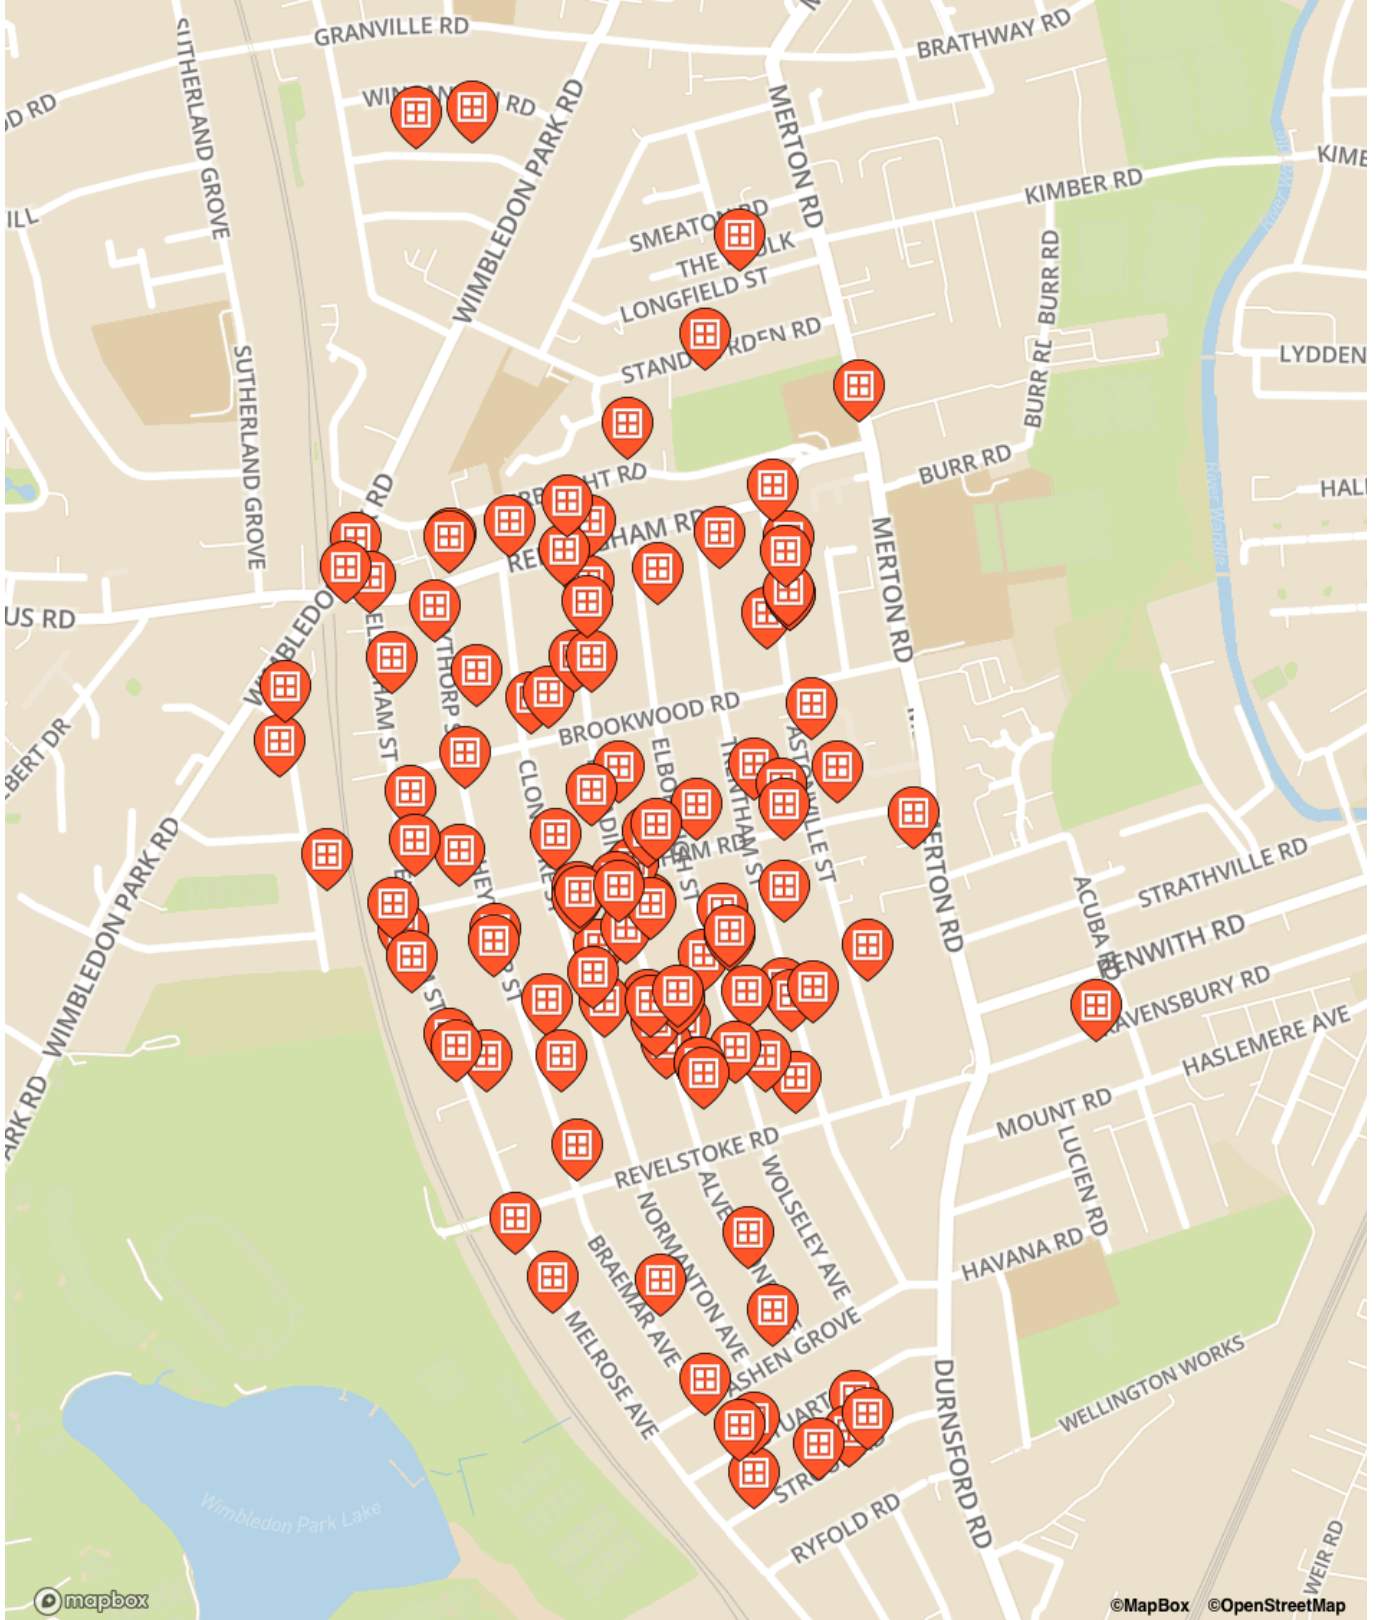

Southfields, London 2026

28 Feb-1 Mar 2026, 5.30pm-9pm

Southfields, London 2026

28 Feb-1 Mar 2026, 5.30pm-9pm

Windows on the map

Alverstone Avenue

35

Ashen Grove

10 / 51

Astonville Street

4A / 14 / 30 / 43 / 44 /
46A / 48 / 66 / 156

Braemar Avenue

26 / 57

Brookwood Road

23 / 27

Clonmore Street

87 / 89 / 91 / 115 / 121 /
137

Elborough Street

18 / 108 / 118 / 120 /
124 / 144 / 165 / 172

Elsenham Street

4 / 23 / 67 / 85 / 108 /
116 / 128 / 149 / 156 /
166

Engadine Street

3 / 7 / 18 / 26 / 41 / 70 /
73 / 85 / 88 / 91 / 93 /
104 / 106 / 109 / 137 /
139 / 141 / 144 / 148 /
151 / 158 / 176 / 176 /
180

Stroud Road

1 / 28 / 40 / 49 / 50

Stuart Road

10 / 16

Trentham Street

9 / 77 / 99 / 144 / 150 /
151

Wimbledon Park Road

245A