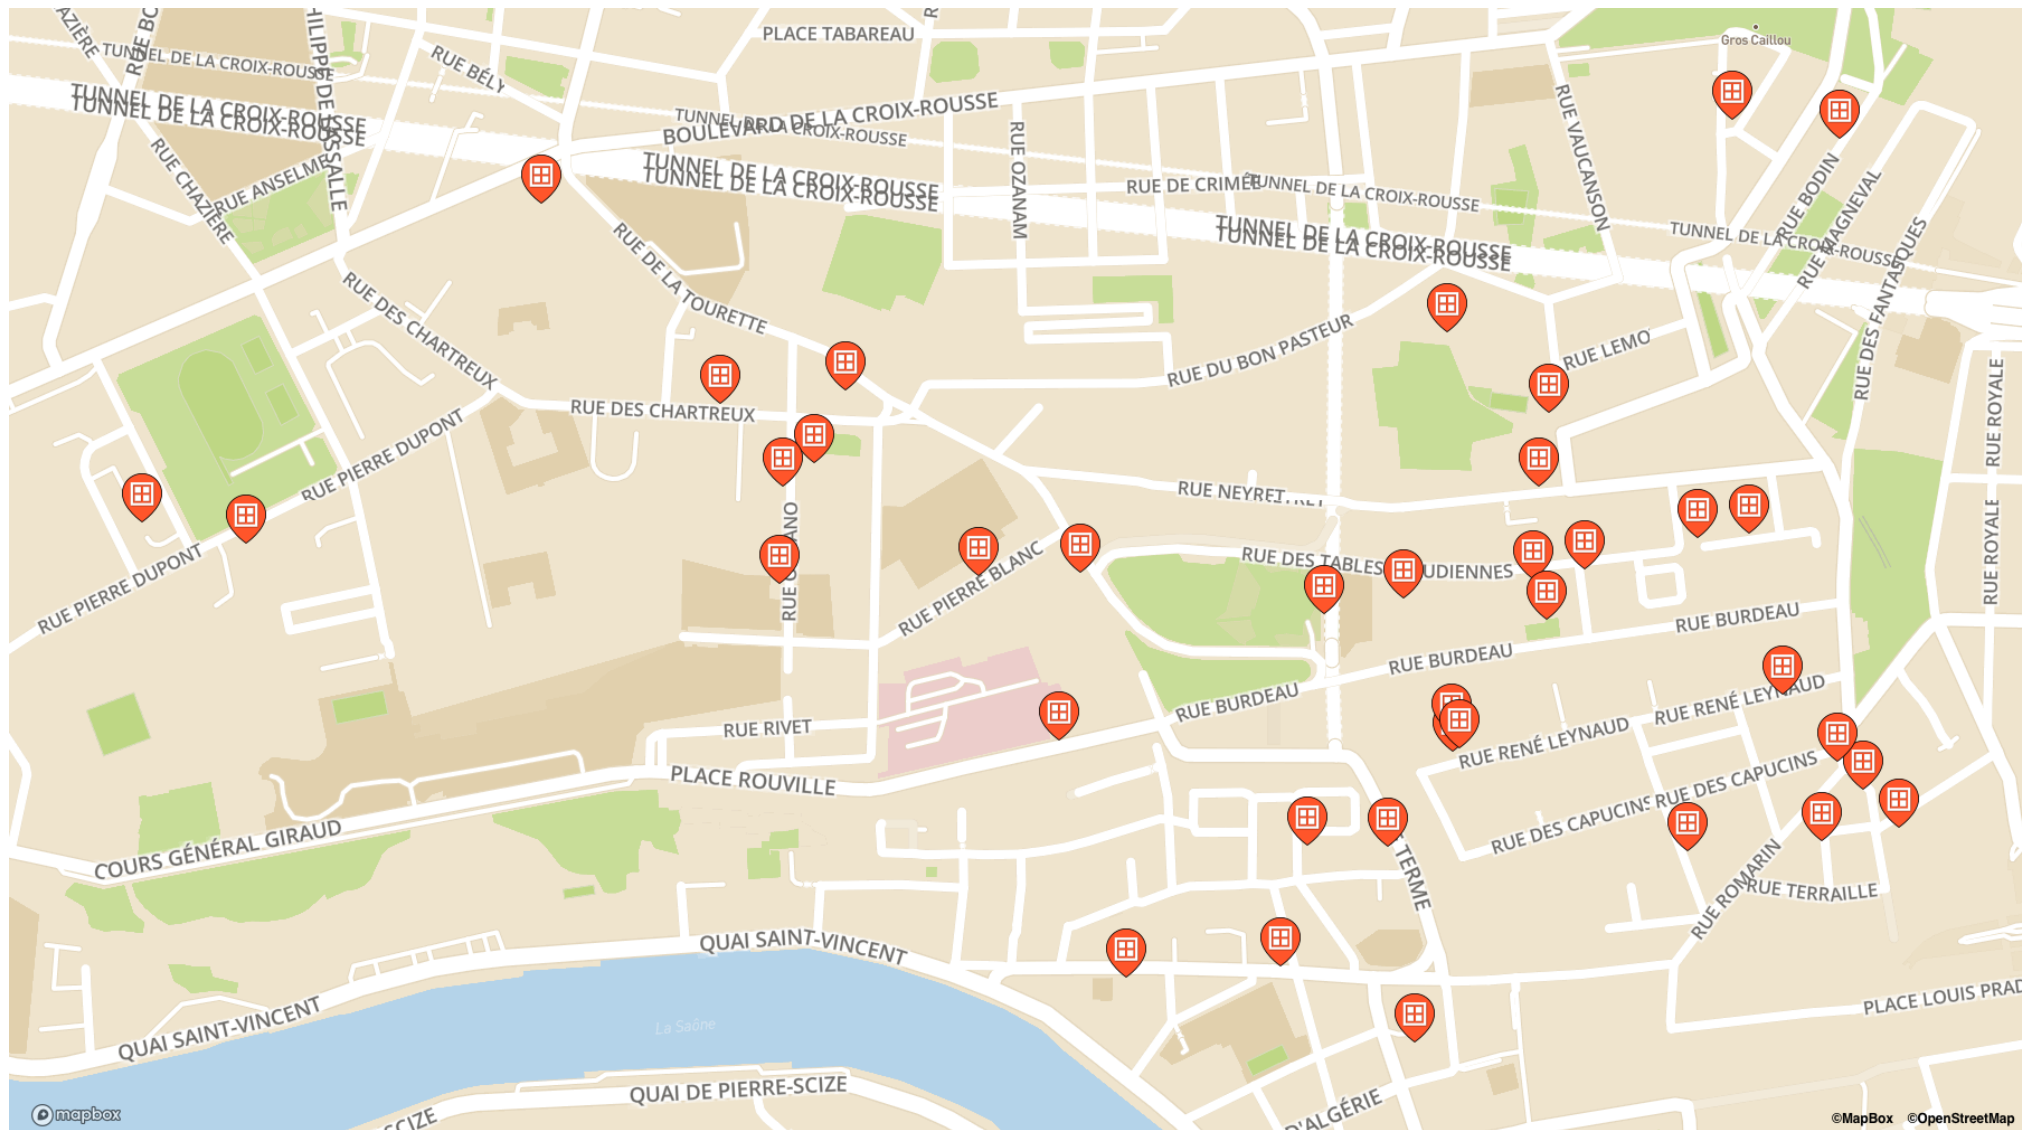

Lyon les Pentes 2019

9-10 Mar 2019, 19h-22h